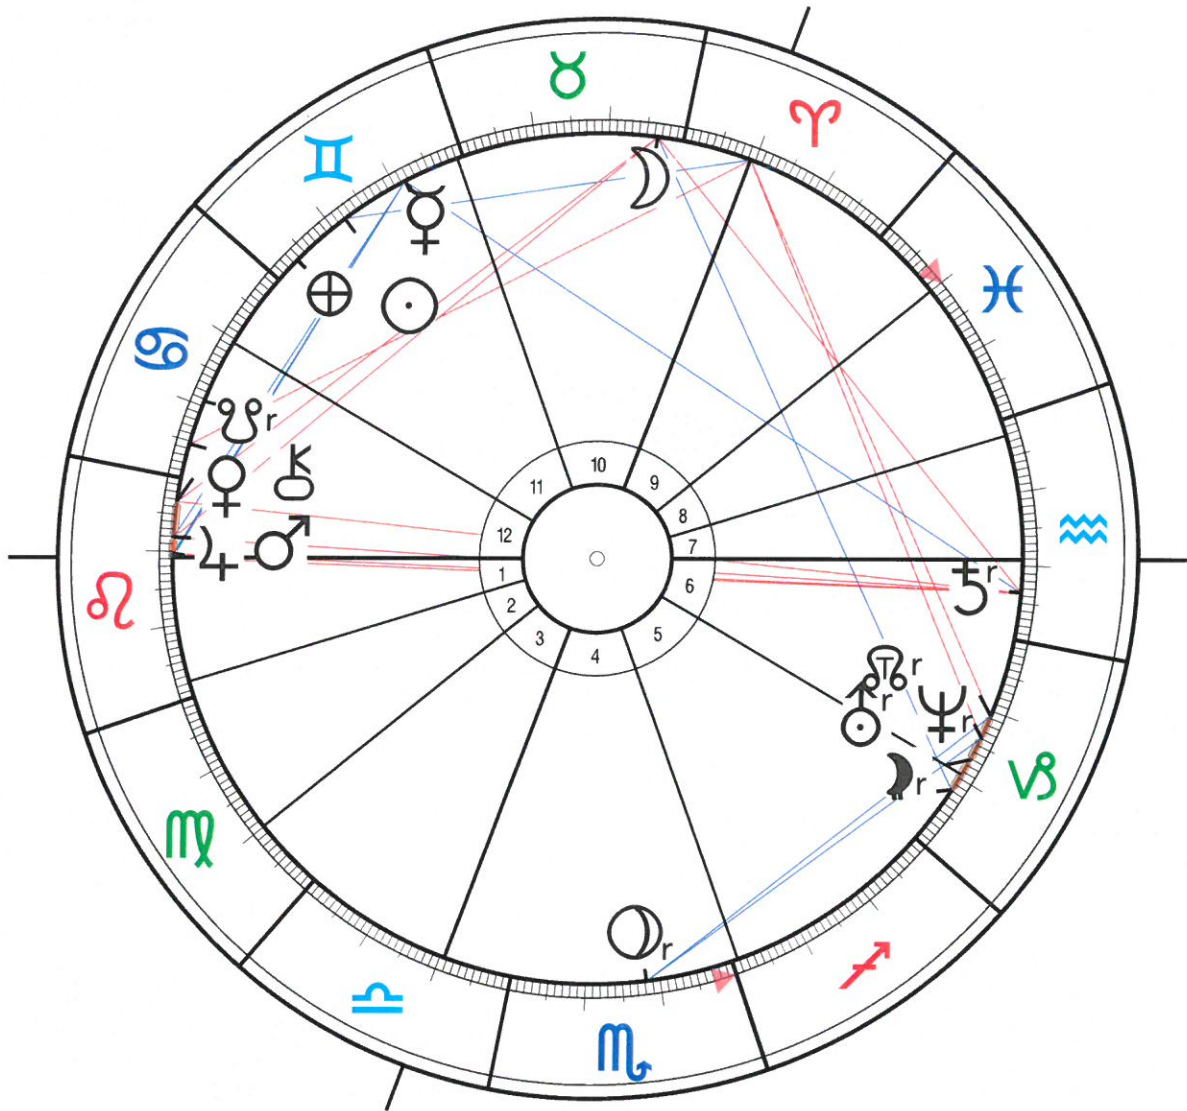

P	Länge	H%	AR	AL	HS: Placidus	
A^c	10°51'19" ♈	1.00	7.00	0.00	1 10°51'19" ♈	10 20°36'13" ♉
M^c	20°36'13" ♉	10.00	7.00	0.00	2 27°47'46" ♈	11 0°47'46" ♉
☉	17°58'28" ♊	11.43	3.97	3.03	3 19°57'01" ♊	12 10°31'38" ♋
☾	3°33'59" ♋	10.32	4.74	2.26		
♀	8°27'44" ♊	11.19	5.65	1.35		
♂	3°14'40" ♈	12.75	1.76	5.24		
♃	8°07'16" ♈	12.91	0.63	6.37		
♄	10°21'38" ♈	12.98	0.11	6.89		
♅	6°24'59" ♋	6.85	1.02	5.98		
♆	12°47'50" ♋	6.07	6.48	0.52		
♇	16°07'00" ♋	6.18	5.71	1.29		
☉	18°11'37" ♌	4.69	2.19	4.81		
♁	19°18'29" ♋	6.29	4.97	2.03		
♂	8°04'37" ♋	5.94	0.43	6.57		
♄	25°21'21" ♋	12.49	3.58	3.42		
♃	26°26'50" ♊	11.65	2.48	4.52		

Datum	Alter
9.10.2018	27.3342

AP (7 J./H.)	
22°51'56" ♋	26°58'25" ♌

W	M	I	II	III	IV
5	19	0	4	0	14

F	E	L	W	K	F	V
12	4	7	1	5	13	6

Herrscher	
Stunde	☾
Tag	☉
Jahr	♀